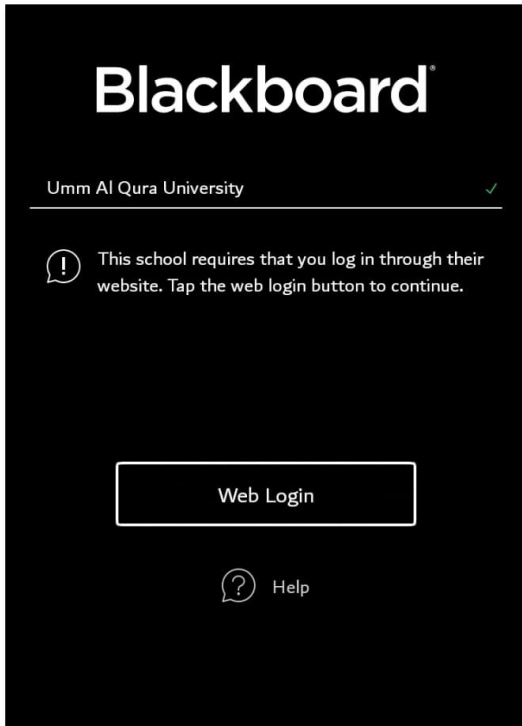

أهلاً ومرحباً بك عزيزي الطالب في نظام إدارة التعلم الإلكتروني Blackboard،
يسعدنا أن نقدم لك سلسلة من الدروس التعليمية لتعريفك بكيفية استخدام النظام.
ونبدأ بتعلم كيفية الدخول على النظام فهناك عدة طرق للدخول على النظام
وللتعرف عليها نتبع التالي:

الطريقة الأولى

من خلال موقع الجامعة من خلال قسم (الخدمات الإلكترونية)
(يلزم تسجيل الدخول الى موقع الجامعة باسم المستخدم وكلمة المرور الخاصة بك)

The screenshot shows the homepage of Umm Al-Qura University. The navigation menu at the top includes: العربية, البريد الجامعي, الخدمات الإلكترونية (circled in red), البحث والابتكار, القبول بالجامعة, الكليات, إدارة الجامعة, and عن الجامعة. The main banner features a large number '100,000' and the text 'رافد الحرمين' (Rafid al-Haramain) with a sub-headline 'مبادرة تدريب وتأهيل العاملين في خدمة ضيوف الرحمن' (Initiative for training and qualification of workers in the service of the guests of the Holy Mosque). Below the banner, there are sections for 'أبرز الأخبار' (Top News) and 'إعلانات' (Announcements). The footer contains social media icons and the text 'رئيس جامعة أم القرى يترأس مجلس الجامعة في جلسته التاسعة' (The President of Umm Al-Qura University presides over the 9th session of the University Council).

جامعة أم القرى
عمادة تقنية المعلومات
والتعليم الإلكتروني

ومن خلال قسم (خدمات أكاديمية) نختار (التعلم الإلكتروني – بلاك بورد)

الطريقة الثانية:

نستطيع الدخول على النظام من خلال الموبايل سواء نظام التشغيل Android أو iOS من خلال تحميل تطبيق بلاك بورد من المتجر

- بعد تحميل تطبيق البلاك بورد على الموبايل نقوم بتشغيل التطبيق
- تظهر لنا الشاشة المقابلة
- نقوم بكتابة اسم المؤسسة وهي (Umm Al Qura University)

جامعة أم القرى
عمادة تقنية المعلومات
والاعليم الإلكتروني